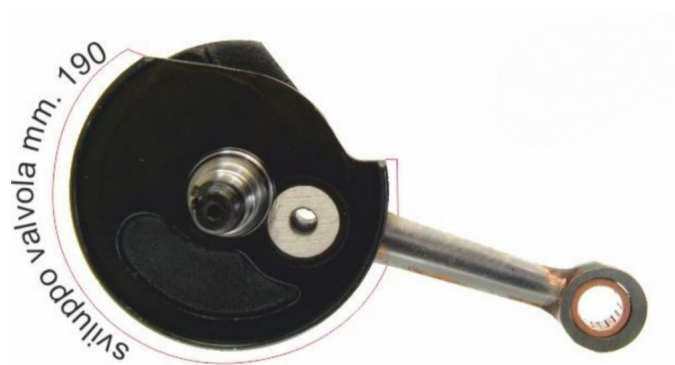

Albero motore jasil vespa PK50XL+FL2+HP+APE 50 anticipato (cono 20)

Valutazione: Nessuna valutazione

Prezzo
115,00 €

[Fai una domanda su questo prodotto](#)