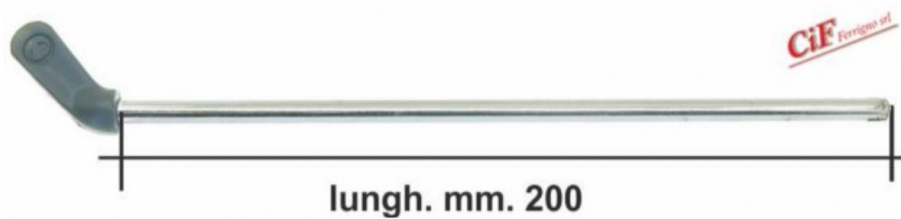

## ASTA RUBINETTO VESPA 50R-L-SPECIAL-ET3-PRIMAVERA

Asta rubinetto vespa  
50R+L+SPECIAL+ET3+PRIMAVERA

Asta rubinetto vespa  
50R+L+SPECIAL+ET3+PRIMAVERA

Valutazione: Nessuna valutazione

**Prezzo**

4,00 €

[Fai una domanda su questo prodotto](#)