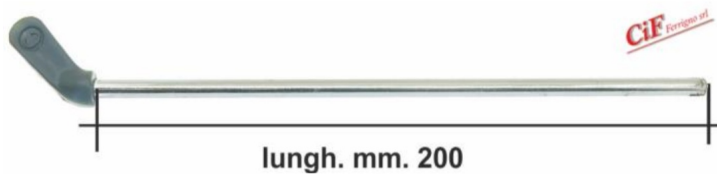

## ASTA RUBINETTO VESPA 50R-L-SPECIAL-ET3-PRIMAVERA

Asta rubinetto vespa  
50R+L+SPECIAL+ET3+PRIMAVERA

Asta rubinetto vespa  
50R+L+SPECIAL+ET3+PRIMAVERA

Valutazione: Nessuna valutazione

**Prezzo**

4,00 €

[Fai una domanda su questo prodotto](#)